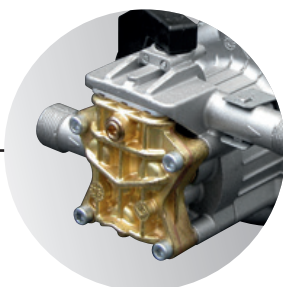

LAVOR

SIMPLY STRONGER

Maniglia ergonomica e avvolgitubo in pressione con tubo rinforzato

NEW
Pompa con testata in ottone: lunga durata, accessori in metallo con attacco M22

Ruote antitraccia per un facile trasporto

Accessori standard

Pistola con attacco M22

Lancia alta/bassa M22 con ugello regolabile spillo ventaglio

Tubo alta pressione R1 10 m

Lancia turbo M22

INDUCTION
MOTOR POWERED

BRASS
PUMP

Vertigo 28 PRO
Idropulitrice ad acqua fredda